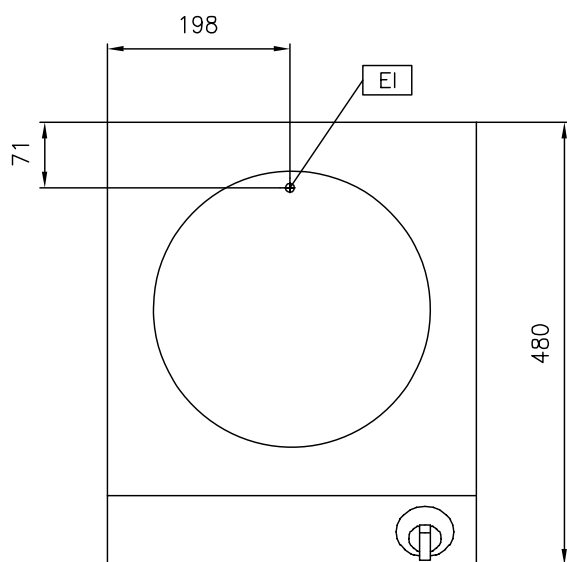

EI = Elektrické napojení
EO = El.výstup

Boční