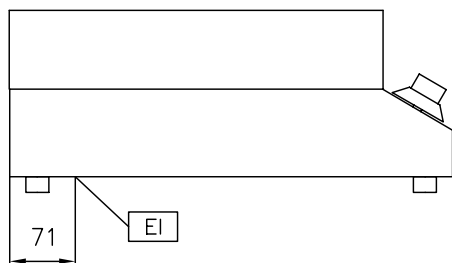

SCHVÁLENO: _____

Zepředu

Shora

EI = Elektrické napojení
EO = El.výstup

Boční

Elektro
Napětí:

599011 (VARIOW1)	230 V/1N ph/50/60 Hz
599012 (VARIOW3)	400 V/3N ph/50/60 Hz

Celkový příkon:

599011 (VARIOW1)	3.5 kW
599012 (VARIOW3)	5 kW

Hlavní informace

Vnější rozměry, Výška	185 mm
Vnější rozměry, Šířka	400 mm
Vnější rozměry, Hloubka	475 mm
Netto váha:	13 kg
Rozměr varné plochy - šířka	397 mm
Rozměr varné plochy - hloubka	397 mm