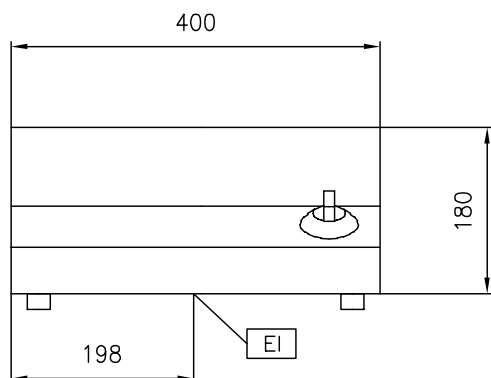

Zepředu

Shora