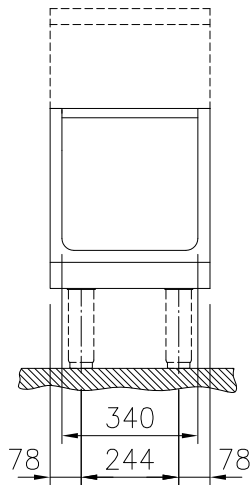

588126 (MA1BCAD000) PODESTAVBA, H80-400MM

Zkrácená specifikace

Položka č. _____

Podstavba otevřená, š. 400mm, hygienické provedení třídy H2,
pro instalaci na sokl/nohy o výšce 200mm, H80-400mm

SCHVÁLENO: _____

Konstrukce

- Hygienické provedení podstavby (standard H2) s velkými oblými rohy.
- 2mm silná horní deska z nerezů AISI304 - 1.4301
- Vnější povrch konstruován s minimálními záhyby a skrytými prostory pro snadné čištění a vysokou hygienu.
- Vnitřní rámová, samonosná konstrukce vyrobená kompletně z nerezů 1.4301 (AISI304), síla plechů profilů 2mm a 3mm.
- Vnitřní rozměr podstavby je GN kompatibilní. Vodicí lišty na GN 1/1 (viz. příslušenství)

Extra příslušenství

- Boční panel (12mm), PNC
800x700mm, pro moduly stojící v 912509 □
prostoru (H80) thermaLine 80
- Opláštění nohou, přední, š. PNC
400mm, v. 200mm (H) 912630 □
- Opláštění nohou, boční, levé + PNC
pravé, samostatně stojící v 912655 □
prostoru, délka 800mm, výška
200mm, (H80), thermaLine 80
- Opláštění nohou, boční, levé + PNC
pravé, stojící u zdi, 200x800mm, 912658 □
(H80)
- Opláštění nohou, boční, levé + PNC 912661
pravé, záda-na-záda, délka □
1600mm, výška 200mm, (H80),
thermaLine 80
- Nerezový sokl, 400x800x200mm PNC
(H80), instalace ke zdi, 912840 □
thermaLine 80
- Nerezový sokl, 400x800x200mm PNC
(H80), instalace v prostoru 912859 □
(přístupné z obou stran),
thermaLine 80
- Boční panel (zapuštěný-flush), PNC
800x700mm, pro moduly stojící v 913085 □
prostoru stranou u zdi - (H80),
thermaLine 80

Zepředu

Boční

Shora

Hlavní informace

Vnější rozměry, Šířka	
588126 (MA1BCAD000)	400 mm
Vnější rozměry, Výška	450 mm
Vnější rozměry, Hloubka	800 mm
Rozměr volné podestavby (šířka)	340 mm
Rozměr volné podestavby (výška)	330 mm
Rozměr volné podestavby (hloubka)	740 mm