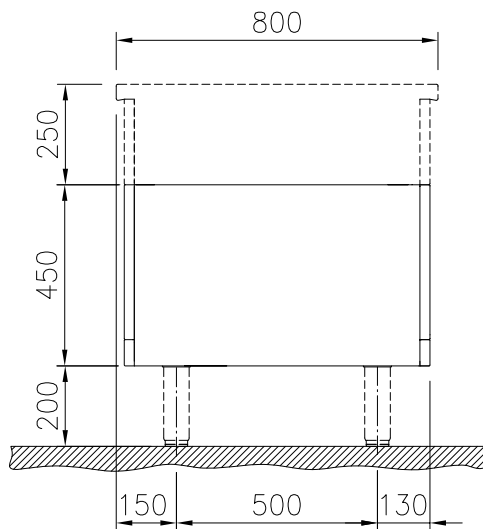

Konstrukce

- Hygienické provedení podstavby (standard H2) s velkými oblými rohy.
- 2mm silná horní deska z nerezů AISI304 - 1.4301
- Vnější povrch konstruován s minimálními záhyby a skrytými prostory pro snadné čištění a vysokou hygienu.
- Vnitřní rámová, samonosná konstrukce vyrobená kompletně z nerezů 1.4301 (AISI304), síla plechů profilů 2mm a 3mm.
- Vnitřní rozměr podstavby je GN kompatibilní. Vodicí lišty na GN 1/1 (viz. příslušenství)

Extra příslušenství

- Boční panel (12mm), PNC
800x700mm, pro moduly stojící v 912509 □
prostoru (H80) thermaLine 80
- Opláštění nohou, přední, š. PNC
400mm, v. 200mm (H) 912630 □
- Opláštění nohou, boční, levé + PNC
pravé, samostatně stojící v 912655 □
prostoru, délka 800mm, výška
200mm, (H80), thermaLine 80
- Opláštění nohou, boční, levé + PNC
pravé, stojící u zdi, 200x800mm, 912658 □
(H80)
- Opláštění nohou, boční, levé + PNC 912661
pravé, záda-na-záda, délka □
1600mm, výška 200mm, (H80),
thermaLine 80
- Nerezový sokl, 400x800x200mm PNC
(H80), instalace ke zdi, 912840 □
thermaLine 80
- Nerezový sokl, 400x800x200mm PNC
(H80), instalace v prostoru 912859 □
(přístupné z obou stran),
thermaLine 80
- Boční panel (zapuštěný-flush), PNC
800x700mm, pro moduly stojící v 913085 □
prostoru stranou u zdi - (H80),
thermaLine 80

Zepředu

Boční

Shora

Hlavní informace

Vnější rozměry, Šířka	
588126 (MA1BCAD000)	400 mm
Vnější rozměry, Výška	450 mm
Vnější rozměry, Hloubka	800 mm
Rozměr volné podestavby (šířka)	340 mm
Rozměr volné podestavby (výška)	330 mm
Rozměr volné podestavby (hloubka)	740 mm