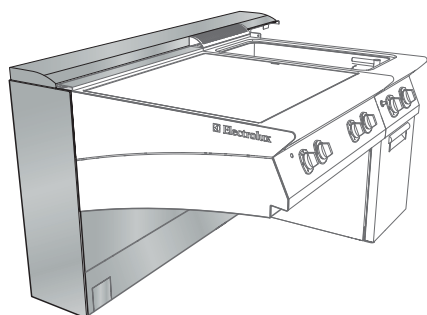

Cantilever pro jednostrannou instalaci ke zdi

Řada	700XP a 900XP				
PNC	206211	206212	206213	206214	206215
Délka	2000 mm	2400 mm	2800 mm	3200 mm	3600 mm

► PNC vždy obsahuje samotné nosníky a krycí panely konzole