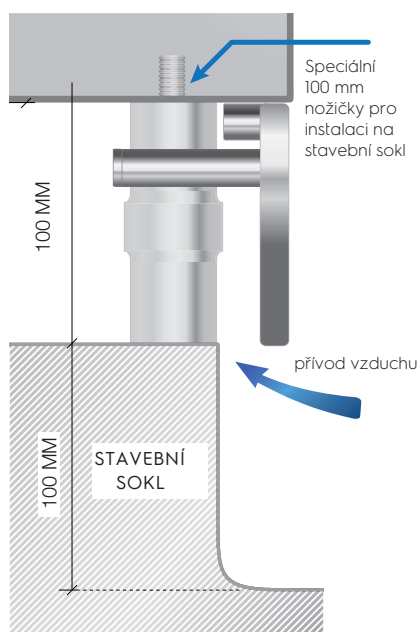

Instalace na 100 mm stavební sokl

Nožičky pro instalaci na stavební sokl 100mm

Řada	700XP and 900XP
PNC	206210
Poznámka	Except for: ref-freezer bases, 700XP programmable pasta cooker and 700XP and 900XP programmable fryers

- 1 sada = 4 nožičky = 1 zařízení
- Výška stavebního soklu se předpokládá 100mm tak, aby celková výška (sokl+zařízení) byla 900mm. Nožičky pro instalaci na stavební sokl nejsou výškově stavitelné

Přední opláštění nožiček při instalaci na stavební sokl

Řada	700XP and 900XP					
PNC	206146	206147	206148	206150	206151	206152
Délka	200 mm	400 mm	800 mm	1000 mm	1200 mm	1600 mm