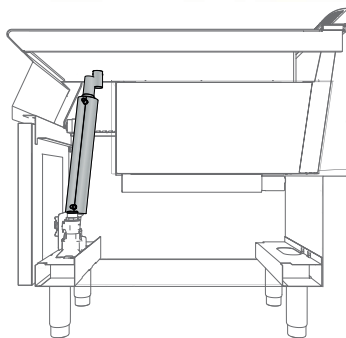

ESD - systém předehřívání vody

Řada	700XP and 900XP
PNC	206344
Poznámka	pro každou vanu 1 kus

- Slouží k předehřívání čerstvé vody pomocí tepla získávaného z odpadní vody.