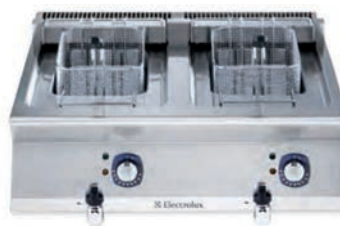

Příslušenství pro fritézy