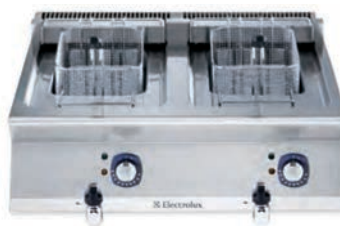

Příslušenství pro fritézy