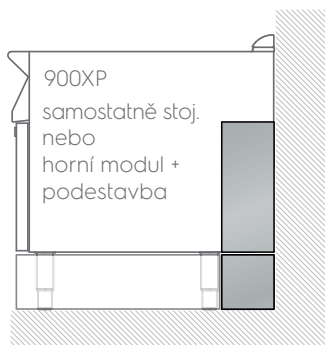

Krycí panely servisního prostoru

Řada	900XP
PNC	206181
Poznámka	pro instalaci záda-na-záda, samostatně stojící moduly nebo horní modul na podestavbě
Rozměr	300x40x160 mm

- ▸ V případě, použití bočních estetických panelů (216134) je zcela zbytečné použití jakýchkoliv panelů servisního prostoru