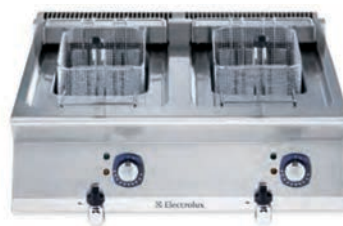

Příslušenství pro fritézy