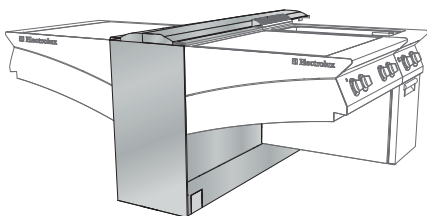

Instalace Cantilever

Cantilever pro oboustrannou instalaci

Řada	700XP a 900XP				
PNC	206216	206217	206218	206219	206220
Délka	2000 mm	2400 mm	2800 mm	3200 mm	3600 mm

► PNC vždy obsahuje samotné nosníky a krycí panely konzole