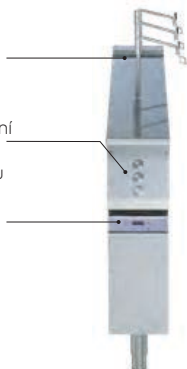

206353

3 zvedací ramena

Tlačítka pro manuální
zdvih a spuštění
automatického cyklu

Možnost uložení
až 9 programů