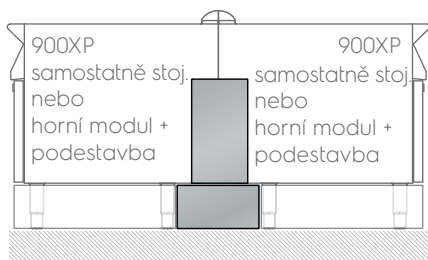

Krycí panely servisního prostoru

Řada	700XP
PNC	206248
Poznámka	pro instalaci ke zdi, horní modul na podestavbě
Rozměr	300x40x160 mm

- Samostatně stojící moduly řady XP700 nemají zadní servisní prostor, tj. boční strana je přisazena až ke zdi, a tudíž není zapotřebí žádný krycí panel
- V případě, použití bočních estetických panelů (216000) je zcela zbytečné použití jakýchkoliv panelů servisního prostoru