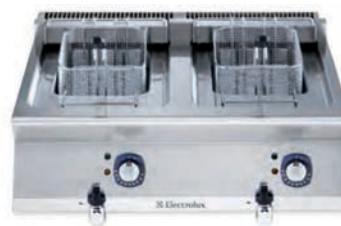

Příslušenství pro fritézy