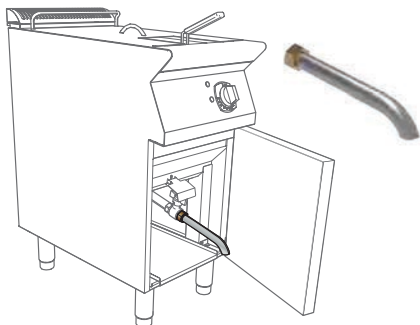

Filtry pro samostatně stojící modely

Řada	9 00XP	
PNC	206359	206143
Pro model	samostatně stojící	
Materiál	nerezová ocel	nerezová ocel a polyester
V ceně 23 lt modelů		•

206209

206301