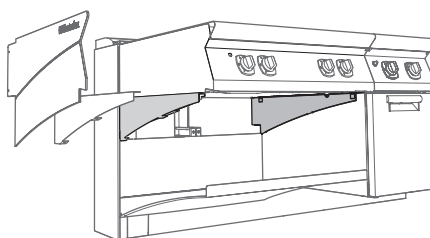

Podpěry pro moduly bez podestaveb (sada 2ks)

Řada	700XP	900XP
PNC	206315	206322

Poznámka: Pro správné sestavení Cantileveru použijte konfigurátor nebo se obraťte na Electrolux Professional