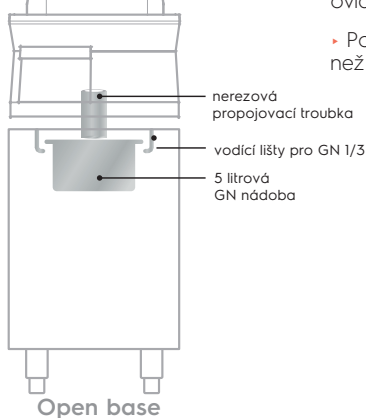

Grilovací deska