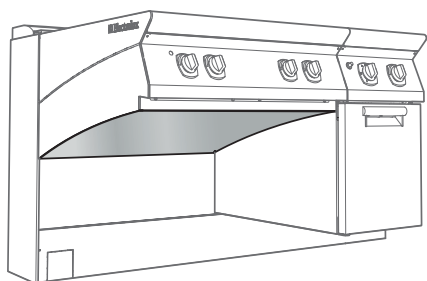

Spodní krycí panely modulů bez podestavby

Řada	700XP			
PNC	206323	206324	206325	206329
Šířka	200 mm	400 mm	800 mm	1200 mm

Řada	900XP			
PNC	206330	206331	206332	206336
Šířka	200 mm	400 mm	800 mm	1200 mm

Poznámka: Pro správné sestavení Cantileveru použijte konfigurátor nebo se obraťte na Electrolux Professional