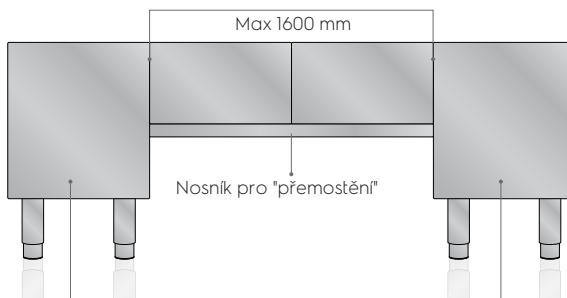

Instalace na přemostění

206137

Nosíky pro instalaci na přemostění

Řada	700XP a 900XP					
PNC	206154	206137	206138	206139	206140	206141
Délka	400 mm	800 mm	1000 mm	1200 mm	1400 mm	1600 mm

- Pouze pro modely v provedení bez podestavby