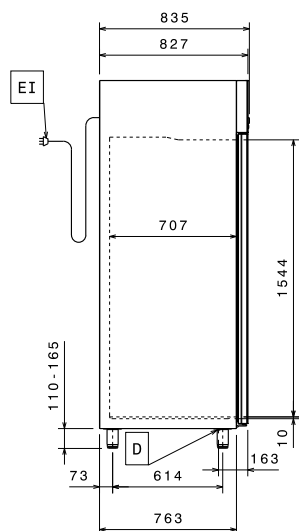

Zepředu

Shora

= El.napojení ext. jednotky
 ED = Elektrické napojení
 = Napojení chlazení ext.jednotky
 RO = Napojení externí jednotky

Boční

Elektro

Napětí:	727292 (RE471FR)	230 V/1 ph/50 Hz
Příkon:		0.21 kW

Hlavní informace

Dveřní závěsy:	Vpravo
Vnější rozměry, Výška	2050 mm
Vnější rozměry, Šířka	710 mm
Vnější rozměry, Hloubka	837 mm
Vnější rozměry, hloubka při otevřených dveřích:	1480 mm
Počet a typ dveří:	1Plné
Btlo objem	670 L
Počet a typ roštů (příslušenství):	3 - GN 2/1
Typ vnějšího materiálu:	Nerez ocel
Typ vnitřního materiálu:	Nerez ocel
Vnitřní panely -materiál:	Nerez ocel
Počet vsunů & rozteč:	44; 30 mm
CECED energetická klasifikace:	Třída 6