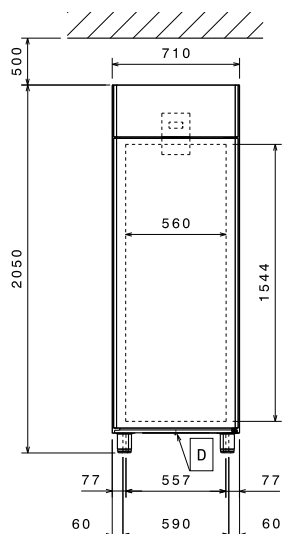

Zepředu

Shora

= El.napojení ext. jednotky
ED = Elektrické napojení
= Napojení chlazení ext.jednotky
RO = Napojení externí jednotky

Boční

Elektro

Napětí:	727292 (RE471FR)	230 V/1 ph/50 Hz
Příkon:		0.21 kW

Hlavní informace

Dveřní závěsy:	Vpravo
Vnější rozměry, Výška	2050 mm
Vnější rozměry, Šířka	710 mm
Vnější rozměry, Hloubka	837 mm
Vnější rozměry, hloubka při otevřených dveřích:	1480 mm
Počet a typ dveří:	1Plné
Btlo objem	670 L
Počet a typ roštů (příslušenství):	3 - GN 2/1
Typ vnějšího materiálu:	Nerez ocel
Typ vnitřního materiálu:	Nerez ocel
Vnitřní panely -materiál:	Nerez ocel
Počet vsunů & rozteč:	44; 30 mm
CECED energetická klasifikace:	Třída 6

Chladicí údaje

Funkční ovládací úroveň:	Digitální
Výkon kompresoru:	1/5 hp
Typ chladiva:	R134a
Chladicí výkon:	278 W
Hmotnost chladiva:	130 g
Provozní teplota min:	0 °C
Provozní teplota max:	6 °C
Funkční úroveň	S ventilátorem