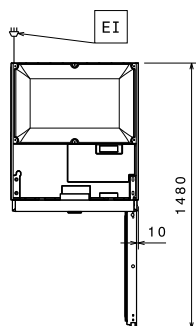

Shora

= El.napojení ext. jednotky
ED = Elektrické napojení
= Napojení chlazení ext.jednotky
RO = Napojení externí jednotky